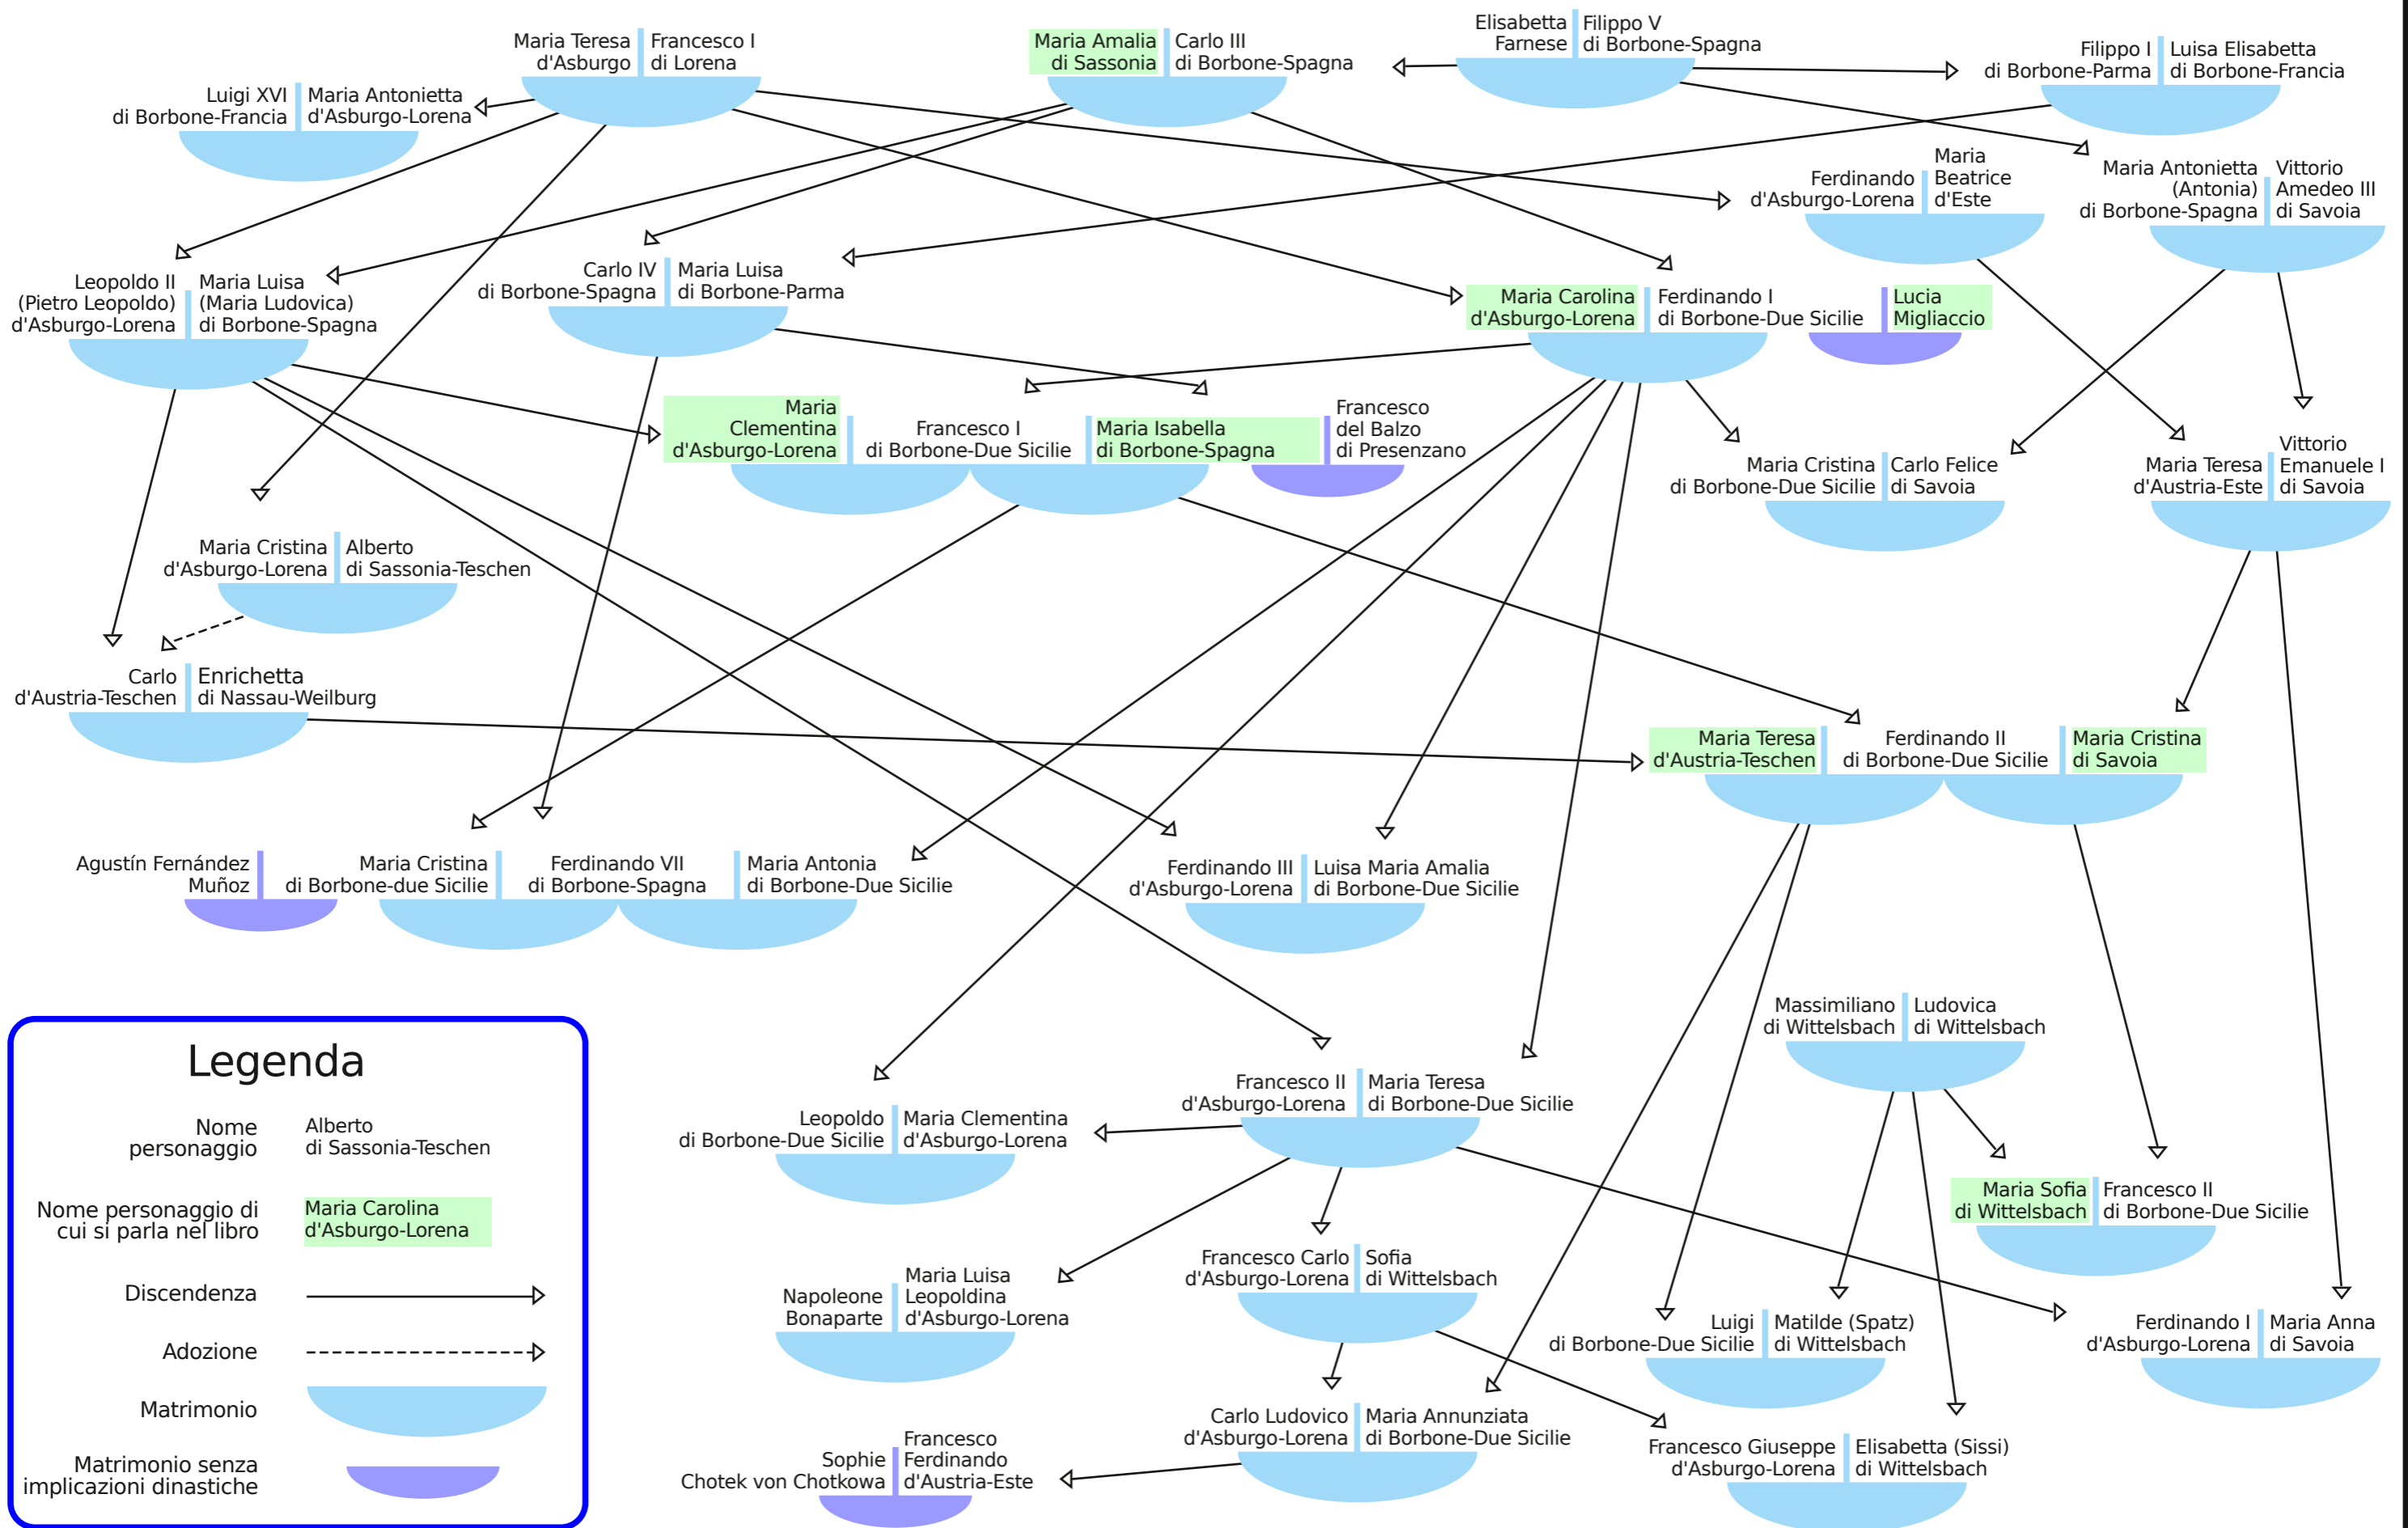

Tavola genealogica di riferimento per il libro "Le Borboniche" di Gigi Di Fiore

Legenda

Nome personaggio	Alberto di Sassonia-Teschen
Nome personaggio di cui si parla nel libro	Maria Carolina d'Asburgo-Lorena
Discendenza	→
Adozione	- - - - - →
Matrimonio	⌋
Matrimonio senza implicazioni dinastiche	⌋